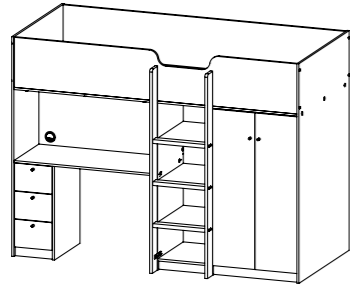

sweet
DREAMS

multi- FUNKTIONALITÄT

Das Multifunktionsbett enthält sowohl einen Schreibtisch und einen Kleiderschrank als auch das Bett und Ablagefächer.

Farbe 49/cj

82090 Halbhohe Bett

HALBHOHES BETT

82090 Halbhohes Bett

203 x 103.8 x 150 cm

79.9 x 40.9 x 59"

Farbe: 49/cj - 49/cn

82299 Aufbewahrungsbox

9 Stk.

31 x 29.5 x 31.5 cm

12.2 x 11.6 x 12.4"

Farben: ct - pp - qq - rr - ss - tt

- Verblasst nicht
- Keine schädlichen Emissionen
 - besseres Innenraumklima

Material

A: Folie

Elemente

- Halbhohes Bett

Technische Spezifikationen

- 18 mm Seitenrahmen
- 15mm (restliche Teile)
- Schubladenschienen aus Metall