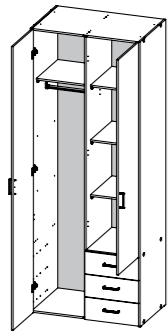

### 70421 Kommode

74.1 x 36 x 69.9 cm

29.2 x 14.2 x 27.5"

Farbe: 49/49 - ak/ak

### 70420 Kommode

74.1 x 40 x 92.3 cm

29.2 x 14.2 x 36.4"

Farben: ak/ak

### 70422 Kommode

74.1 x 35.7 x 114.4 cm

29.2 x 14.1 x 45"

Farben: 49/49 - ak/ak

## KLEIDERSCHRÄNKE