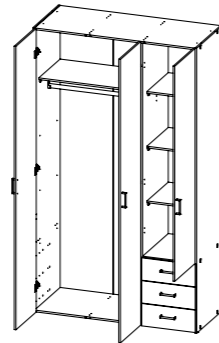

## KLEIDERSCHRÄNKE

### 70425 Kleiderschrank

77.6 x 49.5 x 200.4 cm

30.6 x 19.5 x 78.9"

Farben: 49 - ak - ak/uu - 49/uu