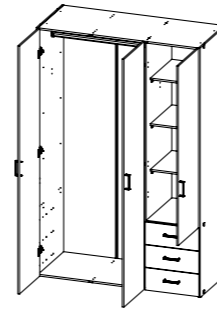

# KLEIDERSCHRÄNKE

## 70430 Kleiderschrank

77.6 x 49.5 x 175.4 cm

30.6 x 19.5 x 69.1"

Farbe: 49/49

## 70431 Kleiderschrank

77.6 x 49.5 x 175.4 cm

30.6 x 19.5 x 69.1"

Farbe: 49/49